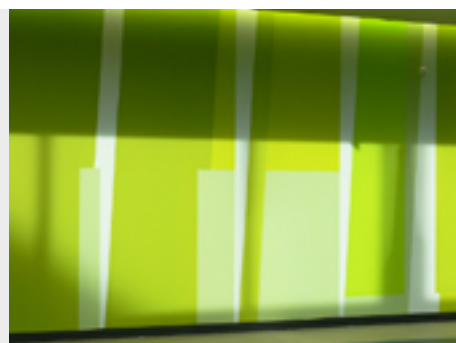

„Die Farbwand“
Rems-Murr-
Klinikum
Winnenden
Magistrale,
Bereich
Grüner Pavillon
2013/2014

[Download](#)